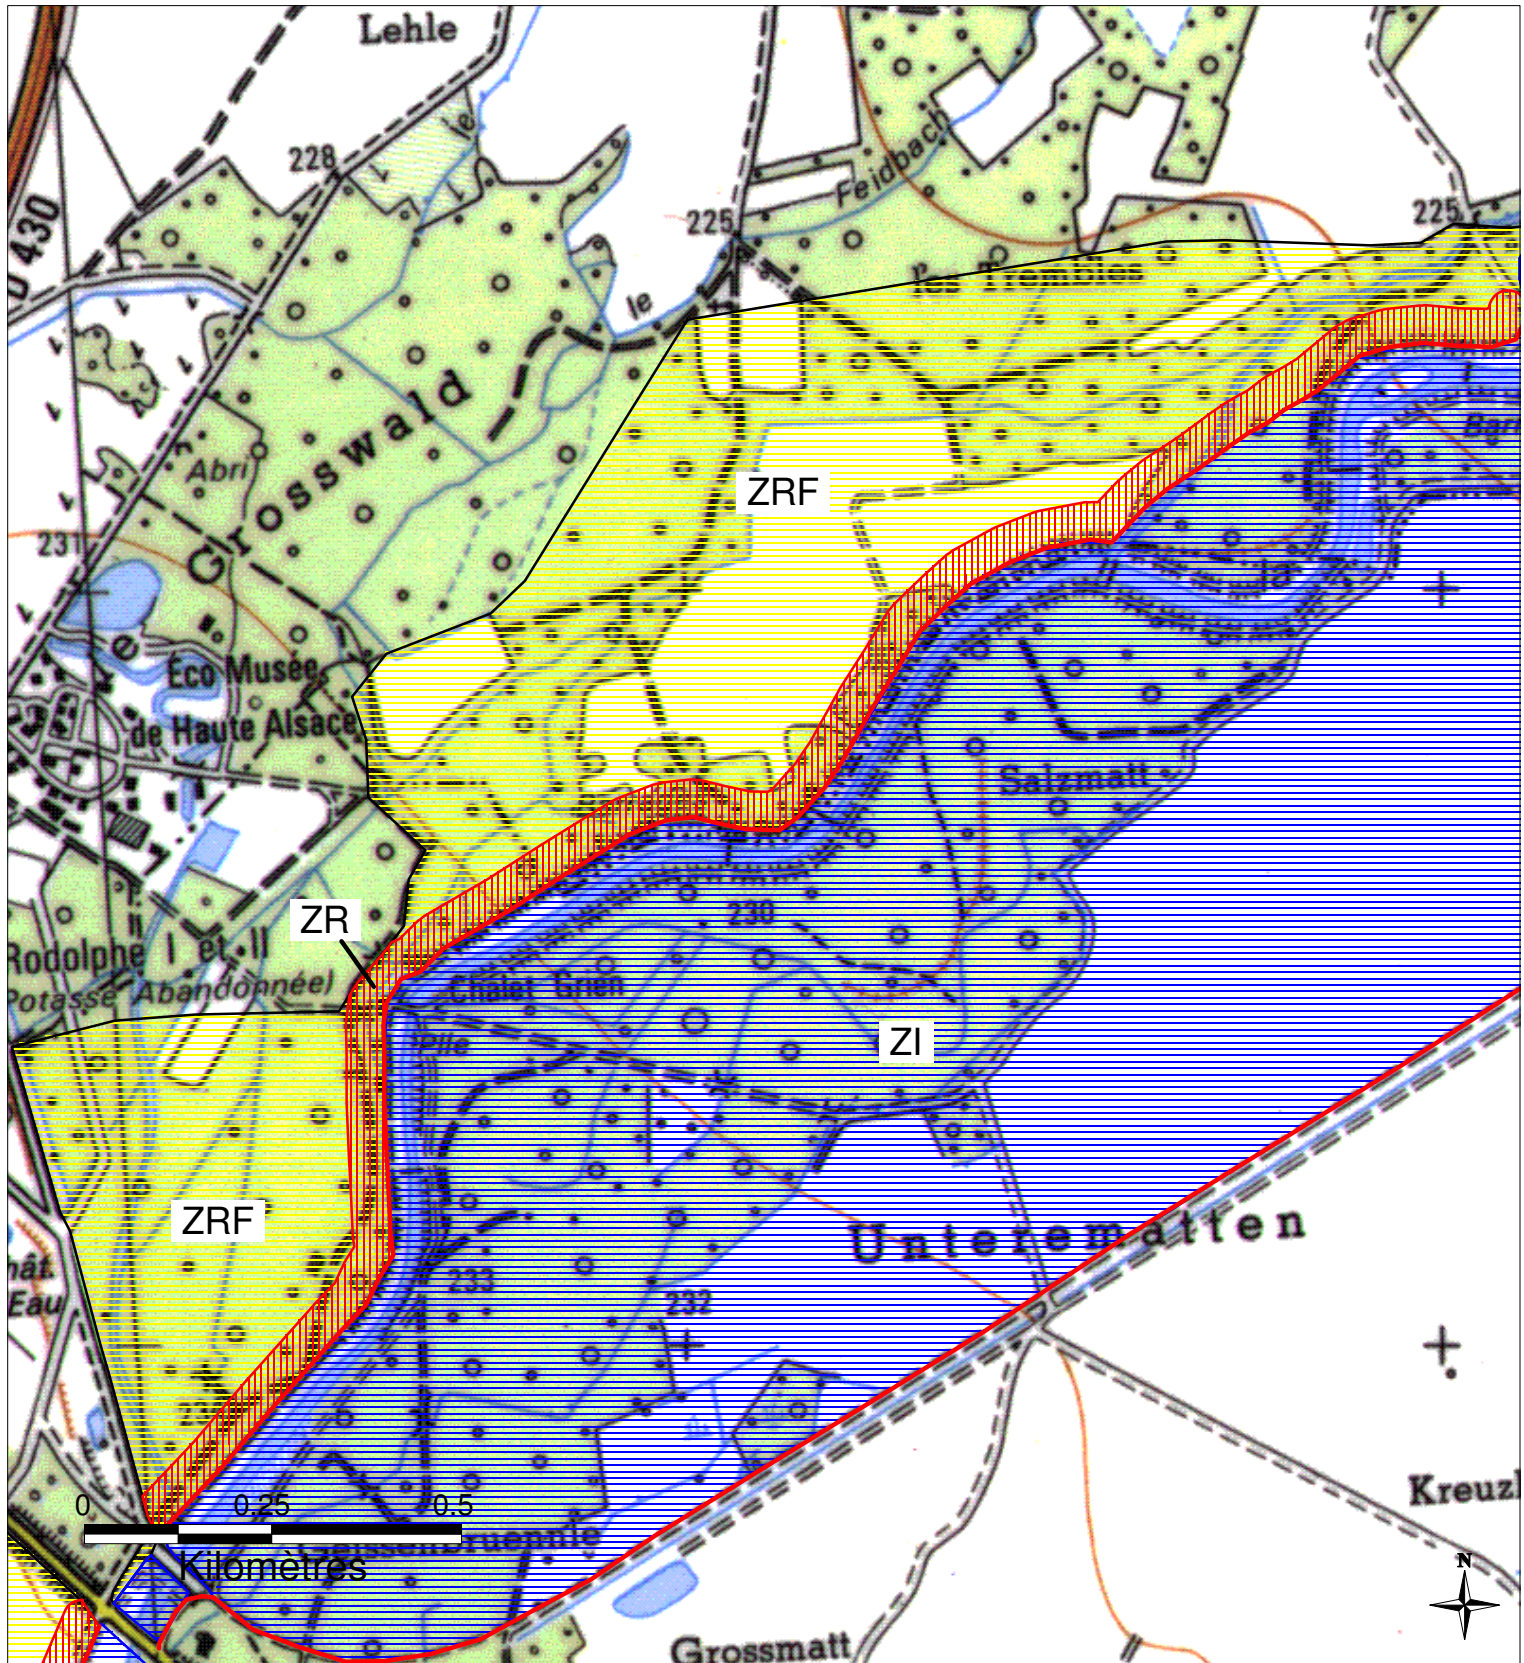

ZONES INONDABLES DANS LE DEPARTEMENT DU HAUT-RHIN

Commune de PULVERSHEIM - 2/3

Préfecture du Haut-Rhin
 Direction Départementale
 de l'Agriculture et de la Forêt

PPRI de la Thur approuvé par arrêté préfectoral du 30 juillet 2003

	ZI - Zone inondable en cas de crue centennale
	ZIF - Zone inondable en cas de crue centennale, urbanisée, à risques faibles
	ZR - Zone à risque élevé en cas de rupture de digue
	ZRF - Zone à risque d'inondation, en particulier si rupture de digue
	ZN - Zone soumise au risque de remontées de nappe
	Digues